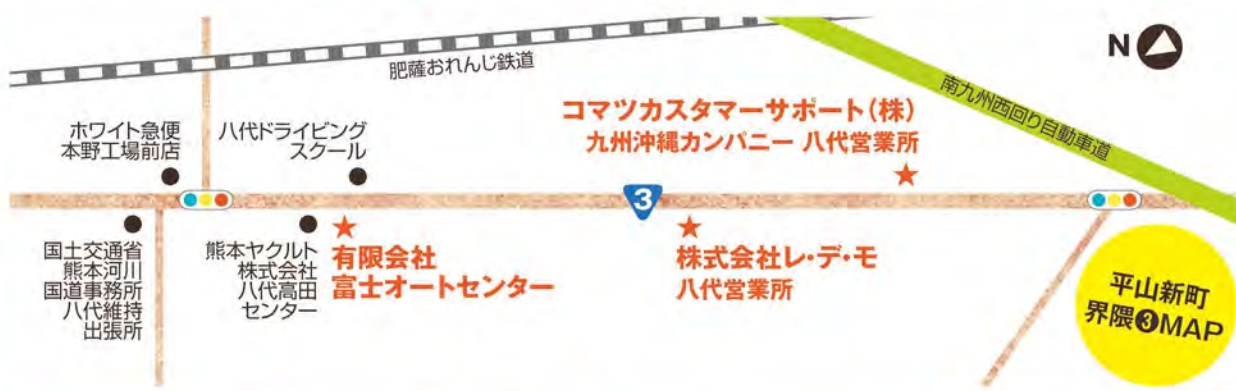

場所 くまもと県民交流館パレア

11月 17日(日)

時間 14:00~16:00 **¥**

場所 くまもと県民交流館パレア

青木 佑介

松岡 香菜子

- N** iDeCo、NISAセミナー
- ¥** デジタルコーヒーチケット進呈
- お茶菓子付き
- P** 有料駐車場有

お申込・お問い合わせはこちら

Glive

株式会社グライブ
0120-337-194
受付時間 10時~19時(土日OK)

熊本オフィス
熊本県熊本市中央区
新屋敷1-14-35
クロススクエア熊本九品寺6F-C
マネーセミナーのグライブ

セミナーの
詳細・
予約は
こちらから

※ご受講はおひとり様1回限り、70歳未満の社会人の方に限ります。お子様連れでのご参加はお控えください。※お預かりした個人情報はお申込みいただいたセミナー開催に付随するご案内・ご連絡のためのみ利用いたします。※各回ともに定員になり次第、申込フォームをクローズいたしますので、お早目にお申込みください。※営業目的や参加特典目的での参加など、その他運営が不適切だと判断した場合、参加をご遠慮いただく場合がございます。

ご受講は70歳未満の方に限ります。

hooray!

がんばれ 商店街!

地域でがんばっている 商店街を紹介。

今回の商店街...

平山新町界隈③

有限会社 富士オートセンター

3号線沿い、青い看板が目印。「お客様のためになるようにお手伝いしたい」と話す中村社長をはじめ、優しいスタッフが迎えてくれますよ。